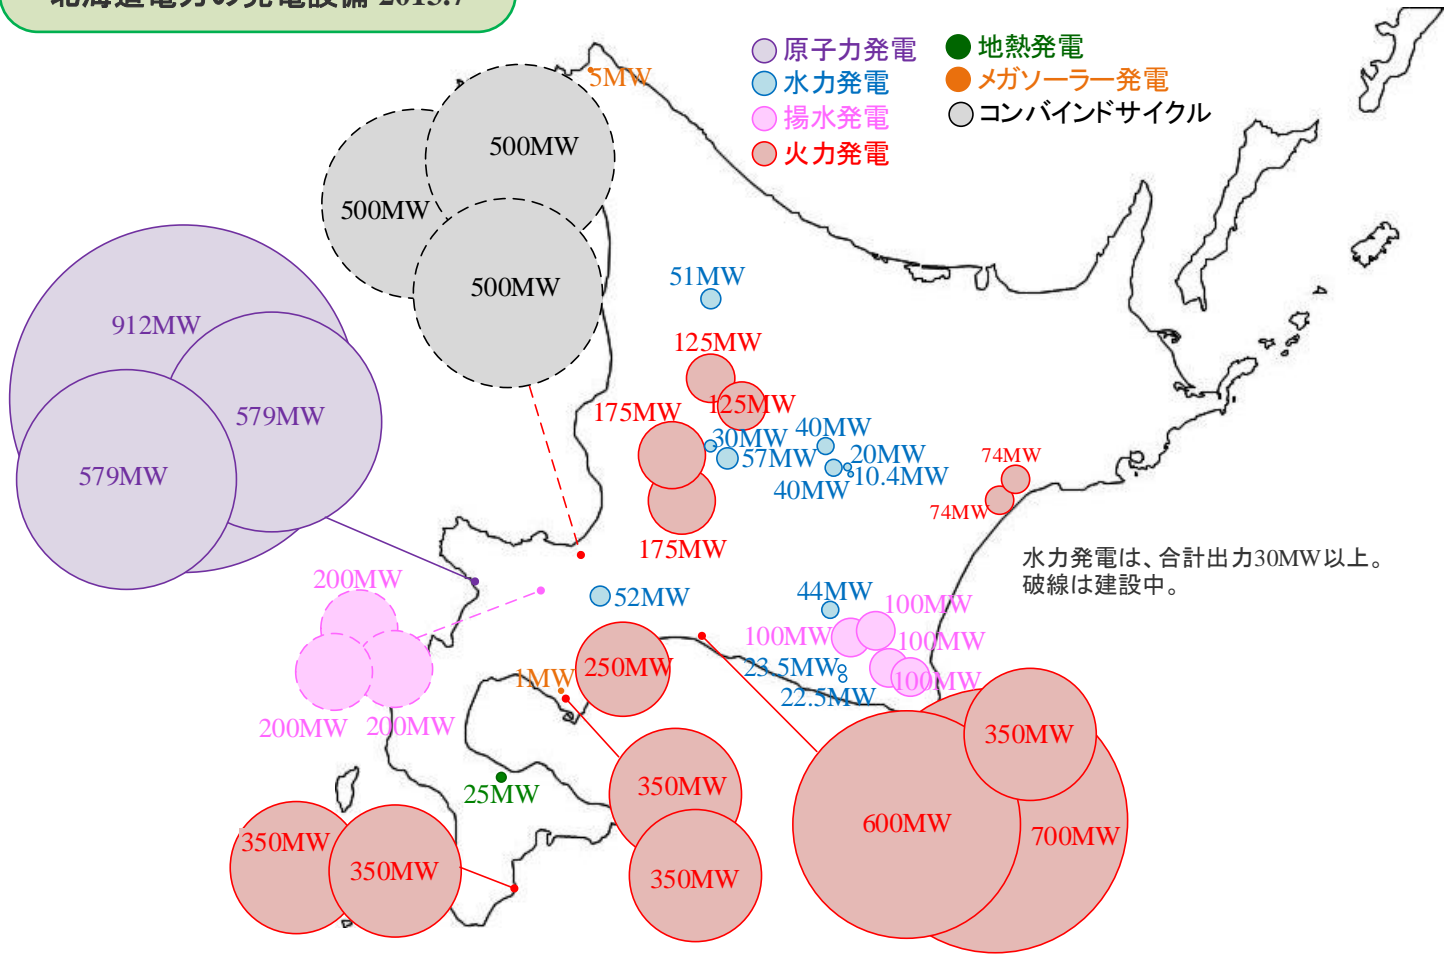

## 北海道電力の発電設備 2013.7

## 北海道電力の主な送電線設備 2013.7